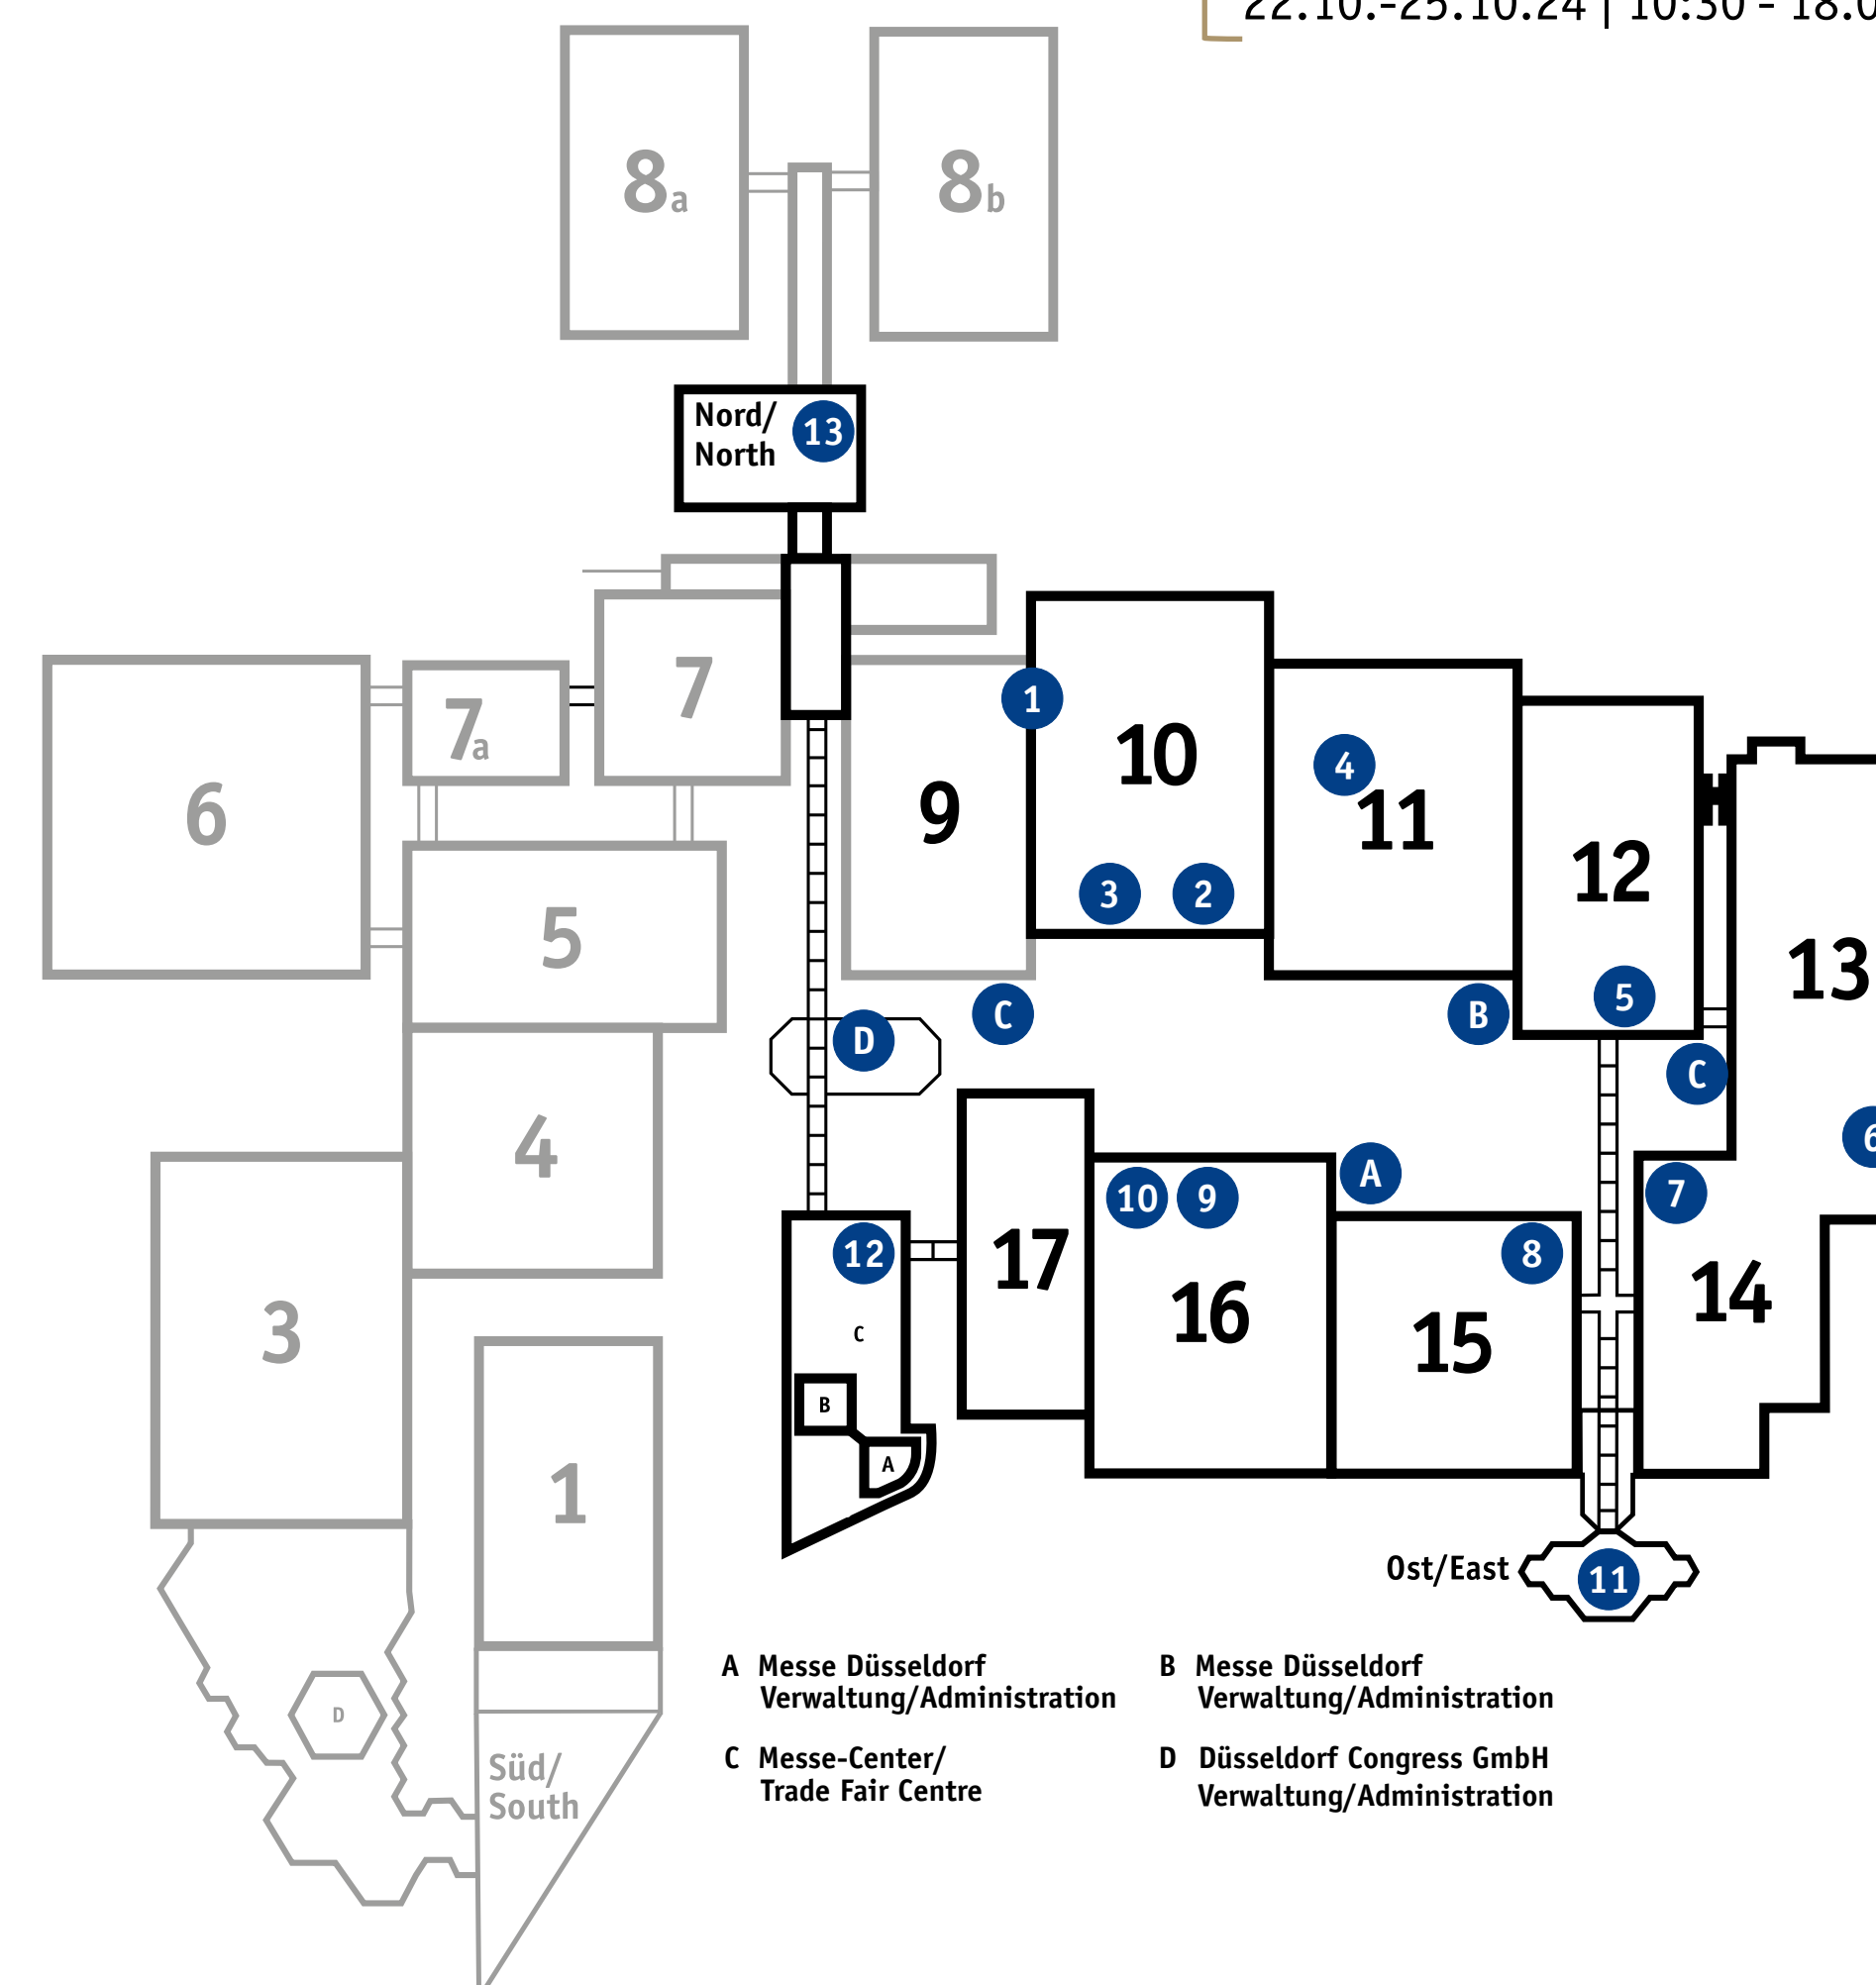

Freigelände Rondell Open air Rondell

1. **FOOD TRUCK Flying Dutchman**
   Burger, Pommes, Regionales
   Burgers, fries, regional food
   18.10.-21.10.24 | 10:30 - 16.00 h
   22.10.-25.10.24 | 10:30 - 17:30 h
   26.10.-27.10.24 | 10:30 - 15.00 h

1. **FOOD TRUCK Flying Dutchman**
   Friture
   Fried food
   21.10.24 | 10:30 - 15.00 h
   22.10.-25.10.24 | 10:30 - 17:30 h
   26.10.24 | 10:30 - 15.00 h

1. **FOOD TRUCK Chi Bay**
   Vietnamesische Spezialitäten
   Vietnamese food
   20.10.-21.10.24 | 10:30 - 16.00 h
   22.10.-25.10.24 | 10:30 - 17:30 h

1. **FOOD TRUCK Das FLEISCH**
   Regionales Steet Food Deluxe
   Regional street food deluxe
   22.10.-25.10.24 | 10:30 - 17:30 h