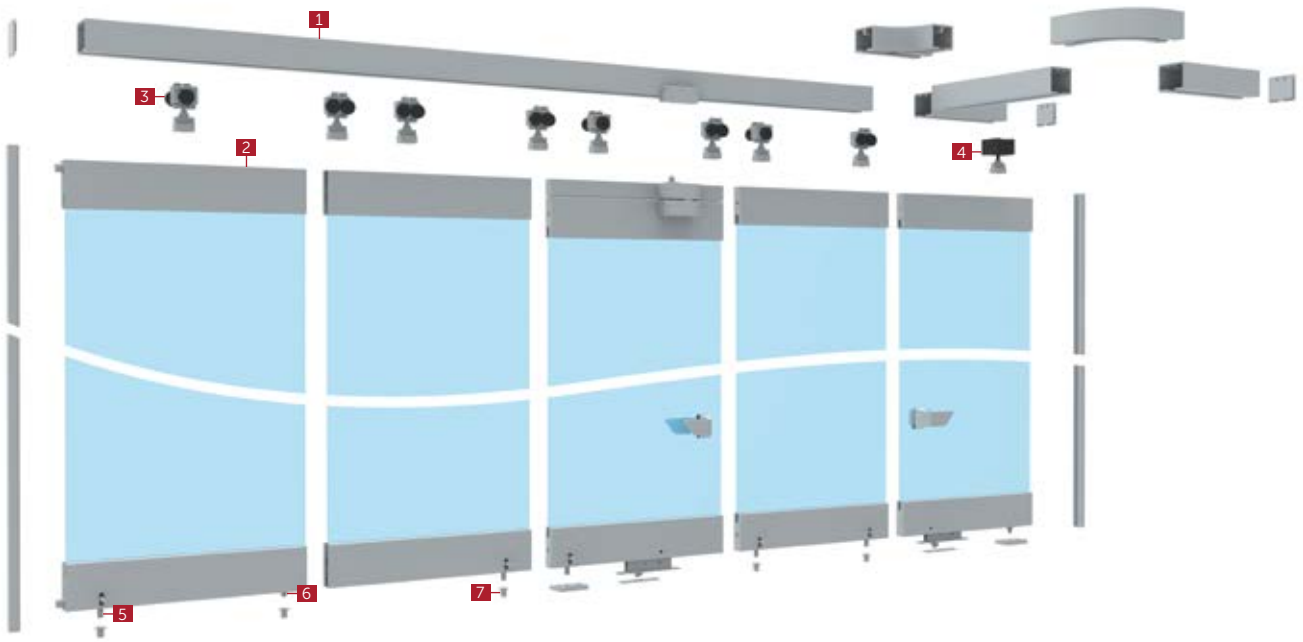

VBS 16 B 8

8 mm

Paket Tipi 100 adet
Package Type 100 pcs

KCS

Üstten Askılı Katlanır Cam Sistemi

Folding Glass Door System